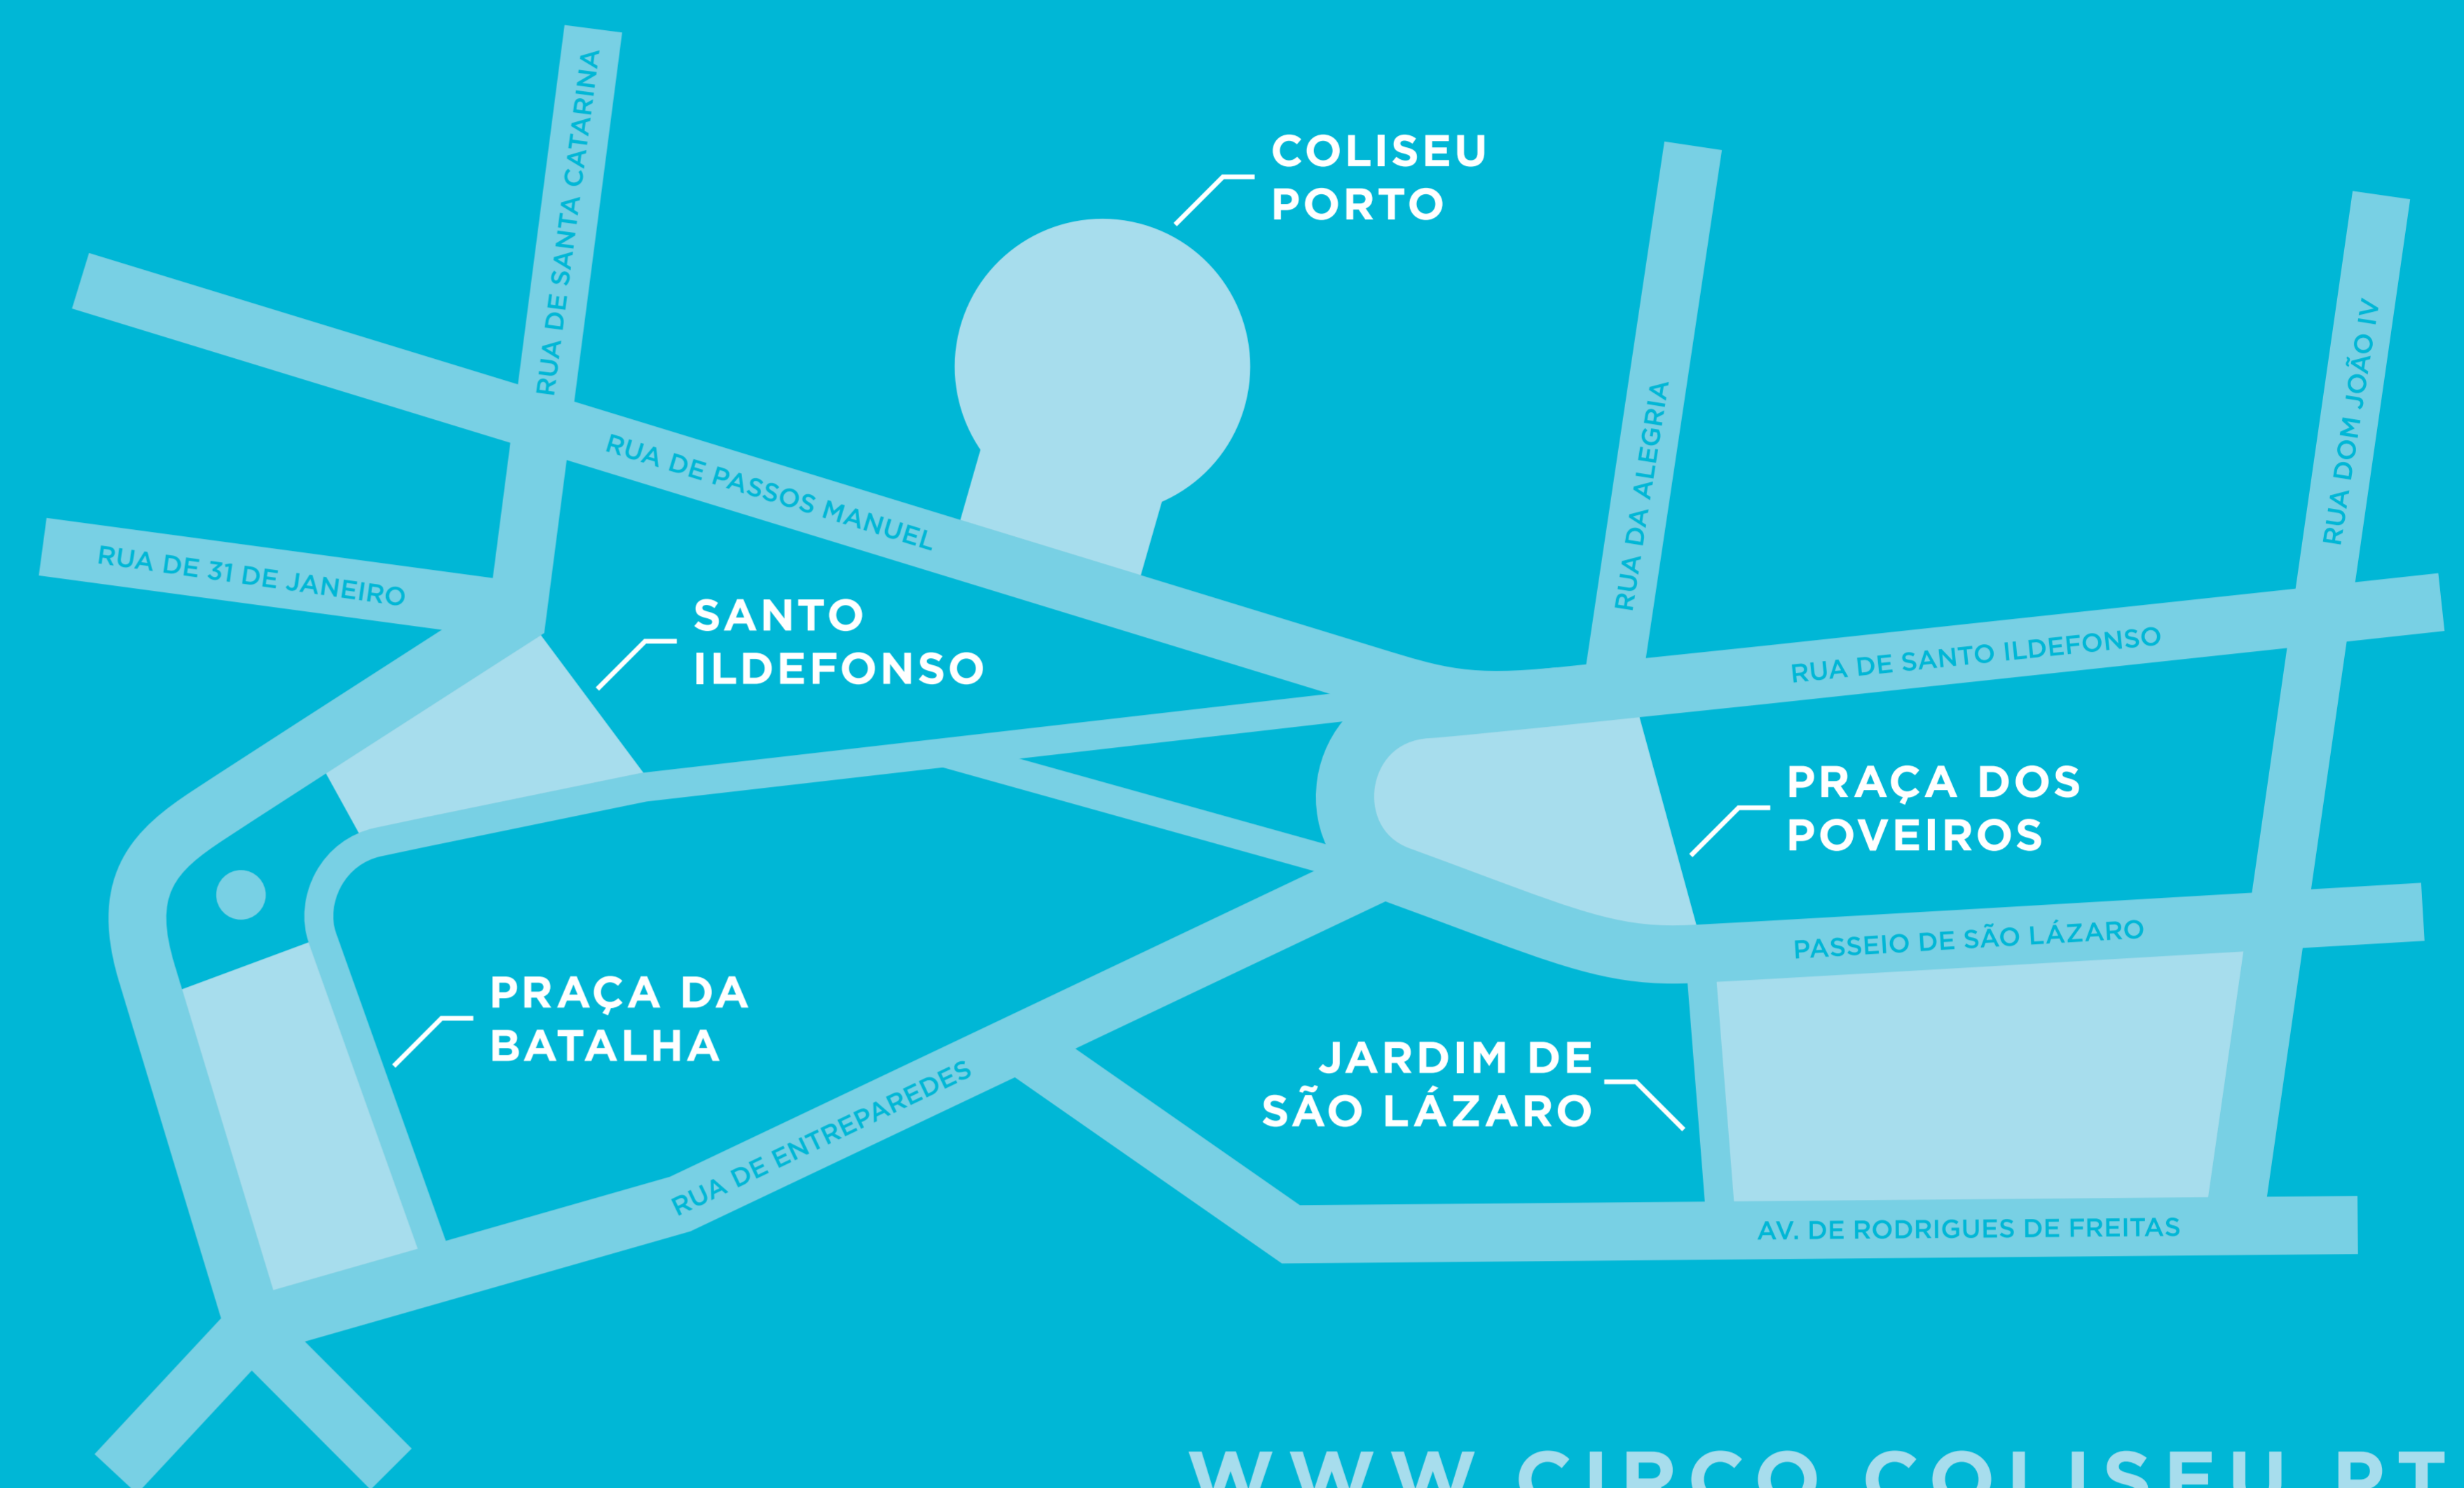

COLISEU PORTO
SANTO ILDEFONSO
PRAÇA DOS POVEIROS
JARDIM DE SÃO LÁZARO
PRAÇA DA BATALHA

13.09.-
16.09.2018

COLISEU
PORTO

FESTIVAL
INTERNACIONAL
DE CIRCO DO
PORTO PORTO
INTERNATIONAL
CIRCUS FESTIVAL

MAIS DE 40 ESPETÁCULOS
MORE THAN 40 PERFORMANCES

ENTRADA LIVRE
FREE ENTRY

WWW.CIRCO.COLISEU.PT

PROGRAMA

COLISEU PORTO	13	14	15	16
CALÇADA · PROJETO CIRCO SOCIAL	17:30	17:30	17:30	16:30
SIX PIEDS SUR TERRE · COMPANHIA LAPSUS			21:30	17:30
SPEAKEASY · COMPANHIA THE RAT PACK	21:30	21:30		
SANTO ILDEFONSO				
SOL BEMOL · COMPANHIA D'IRQUE & FIEN	22:30	22:00	22:00	
JARDIM DE SÃO LÁZARO				
LE SOURIRE DU NAUFRAGÉ · CLAIRE DUCREUX		17:00	17:00	15:00
3D · COMPANHIA H.M.G.		19:00	19:00	17:00
PRAÇA DOS POVEIROS				
VIVA VICTOR · COMPANHIA KRAK		10:00	10:00	11:00
LA FIN DEMAIN · COMPANHIA ZIRKUS MORSA		12:00 / 15:30	12:00 / 15:15	
ROUGE · COMPANHIA TORON BLUES		15:00 / 18:00	15:00 / 18:00	13:00 / 16:00
BANDA RUMTÁTÁ · COMPANHIA MARIMBONDO		◆ 18:15	◆ 18:15	◆ 13:15
CHEMINS... · COMPANHIA COURCIRKOU		21:30	21:30	
◆ ATUAÇÃO EM MOVIMENTO: PRAÇA DOS POVEIROS → PRAÇA DA BATALHA				
PRAÇA DA BATALHA				
MAVARA · CHIARA MARCHESE		11:00	11:00	11:00
BOBBY & MOI · COMPANHIA POC		15:00	15:00	14:00
BRUIT DE COULOIR · CLÉMENT DAZIN		19:00	19:00	18:00

CONFERÊNCIA INTERNACIONAL
QUE FUTURO PARA O CIRCO? OLHARES SOBRE O CIRCO CONTEMPORÂNEO
15.09 · 11:00 COLISEU PORTO, SALA DOIS

COFINANCIADO POR

NORTE2020

PORTUGAL
2020

PARCEIROS INSTITUCIONAIS
REPÚBLICA
PORTUGUESA
CULTURA

amporto

IN

RTP

STCP

COMBOIOS DE PORTUGAL

MÉDIA PARTNER

APOIO À DIVULGAÇÃO

ORGANIZAÇÃO

COLISEU
PORTO

PARCERIA

Porto.